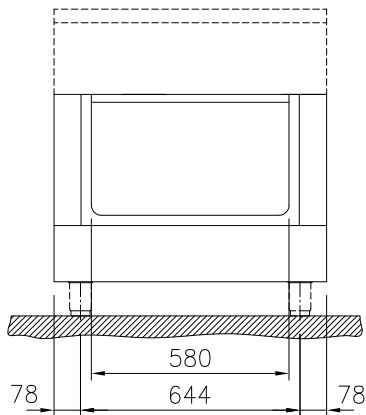

STAVKA #: _____

MODEL # _____

NAZIV # _____

SIS # _____

AIA # _____

588222 (MA1BDAHOOO)

Otvoreno postolje,
rukovanje sa jedne strane,
GN- H2

Glavne značajke

- Svi važni dijelovi su lako dostupni sa prednje strane.
- [NOT TRANSLATED]

Konstrukcija

- Zaštita od vode IPX5.
- Higijesni dizajn otvorenog postolja sa velikim zaobljenim kutevima.
- Radna ploha 2mm u od nehrđajućeg čelika 1.4301 (AISI 304).
- Ravna radna ploha sa minimalnim mogućim zonama nečistoća za jednostavno čišćenje cjelokupne površine.
- Prostor za pohranu unutar postolja prikladan je za smještaj GN 1/1 posuda.
- Unutarnji okvir za robusnu čvrstoću od nehrđajućeg čelika.

ODOBRENJE: _____

Prednja/e

Bočna/o

Gornja/e

Ključne informacije:

Vanjske dimenzije, širina: 588222 (MA1BDAH000)	800 mm
Vanjske dimenzije, dubina:	800 mm
Vanjske dimenzije, visina:	550 mm
Dimenzije utora police (širina):	580 mm
Dimenzije utora police (visina):	330 mm
Dimenzije utora police (dubina):	740 mm
Neto težina:	22 kg