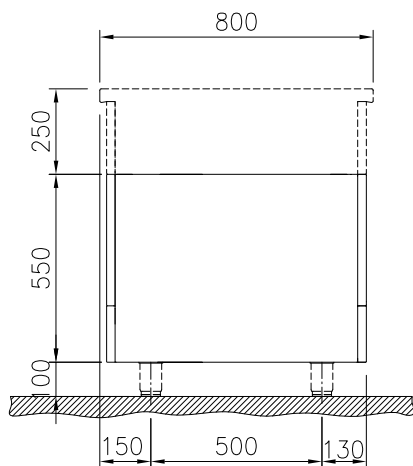

STAVKA #: _____

MODEL # _____

NAZIV # _____

SIS # _____

AIA # _____

588222 (MA1BDAHOOO)

Otvoreno postolje,
rukovanje sa jedne strane,
GN- H2

Glavne značajke

- Svi važni dijelovi su lako dostupni sa prednje strane.
- [NOT TRANSLATED]

Konstrukcija

- Zaštita od vode IPX5.
- Higijesni dizajn otvorenog postolja sa velikim zaobljenim kutevima.
- Radna ploha 2mm u od nehrđajućeg čelika 1.4301 (AISI 304).
- Ravna radna ploha sa minimalnim mogućim zonama nečistoća za jednostavno čišćenje cjelokupne površine.
- Prostor za pohranu unutar postolja prikladan je za smještaj GN 1/1 posuda.
- Unutarnji okvir za robusnu čvrstoću od nehrđajućeg čelika.

ODOBRENJE: _____

Prednja/e

Bočna/o

Gornja/e

Ključne informacije:

Vanjske dimenzije, širina: 588222 (MA1BDAH000)	800 mm
Vanjske dimenzije, dubina:	800 mm
Vanjske dimenzije, visina:	550 mm
Dimenzije utora police (širina):	580 mm
Dimenzije utora police (visina):	330 mm
Dimenzije utora police (dubina):	740 mm
Neto težina:	22 kg