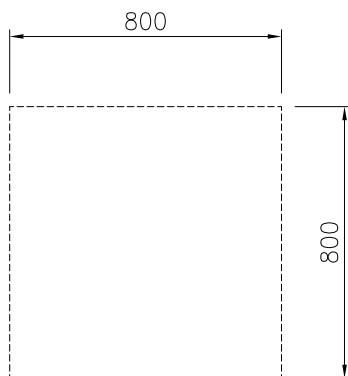

ODOBRENJE: _____

Prednja/e

Bočna/o

Gornja/e

Ključne informacije:

Vanjske dimenzije, širina: 588222 (MA1BDAH000)	800 mm
Vanjske dimenzije, dubina:	800 mm
Vanjske dimenzije, visina:	550 mm
Dimenzije utora police (širina):	580 mm
Dimenzije utora police (visina):	330 mm
Dimenzije utora police (dubina):	740 mm
Neto težina:	22 kg